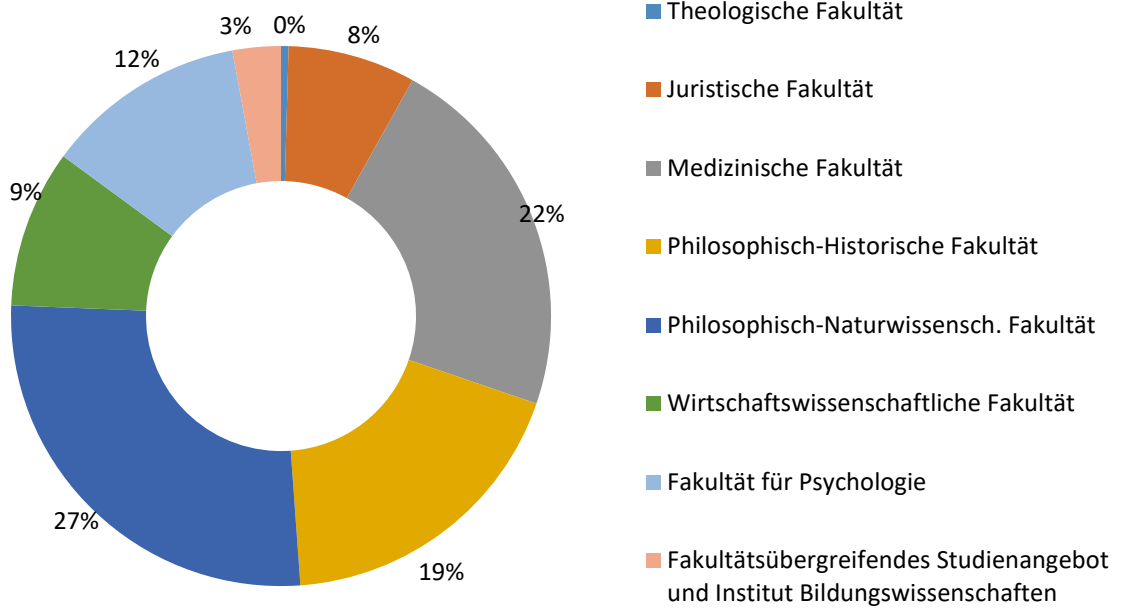

Eintritte nach Fakultät, HS 2024