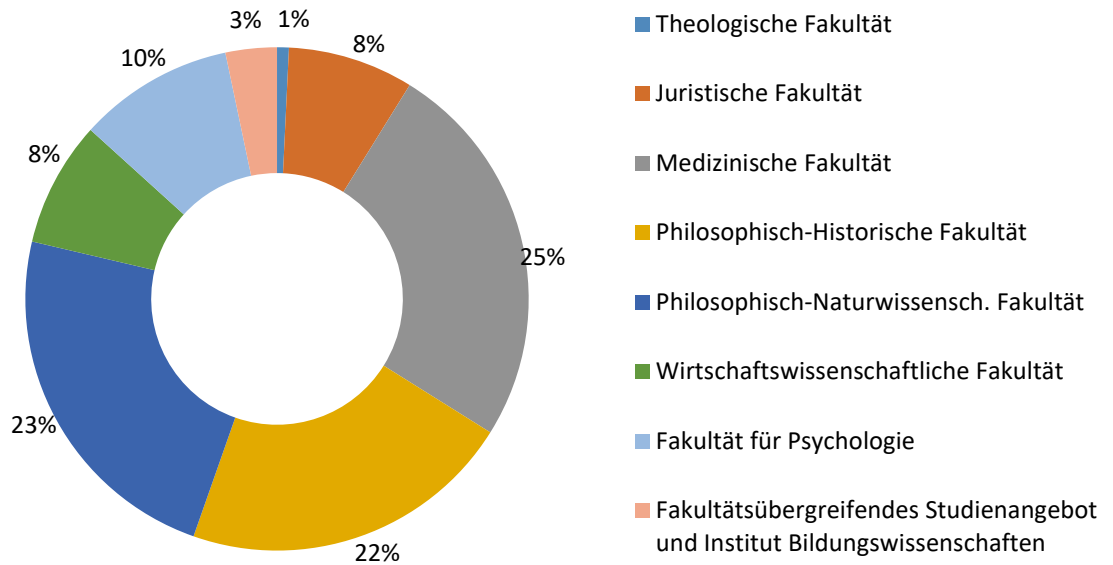

Studierende nach Fakultät, HS 2024