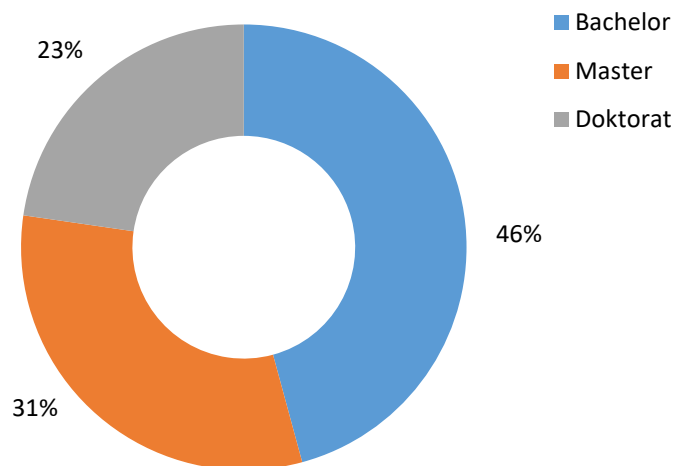

Fakultät	HS2024			HS2023		
	Total	Frauen	Ausl. ²	Total	Frauen	Ausl. ²
Fakultät für Psychologie	1'331	1'000	249	1'301	956	243
Bachelorstudium	781	599	96	732	542	91
Masterstudium	458	346	104	477	355	109
Doktoratsstudium	92	55	49	92	59	43
Institut für Bildungswissenschaften	159	121	28	170	131	23
Masterstudium	118	93	12	125	102	9
Doktoratsstudium	41	28	16	45	29	14
Universität Basel³	280	178	101	285	180	101
Masterstudium	280	178	101	285	180	101
Total (exkl. MAS)	13'325	7'763	3'569	13'006	7'488	3'382
Bachelorstudium	6'099	3'556	880	5'947	3'363	842
Masterstudium	4'199	2'593	1'085	4'006	2'519	910
Lizentiatsstudium	1	0	0	1	0	0
Doktoratsstudium	3'026	1'614	1'604	3'051	1'606	1'630
Zertifikatsstudium				1	0	0
Total (inkl. MAS)	13'744	8'060	3'569	13'452	7'811	3'382
Services Weiterbildung	419	297	0	446	323	0

¹ Ohne Studierende anderer Universitäten, die im Rahmen eines Mobilitäts- oder Austauschprogrammes bzw. Abkommens an der Universität Basel studieren („incomings“)

² Studierende und Doktorierende mit Wohnort Ausland vor Studienbeginn

³ Fakultätsübergreifende Studienangebote, Details siehe Statistik Studierende nach Fachrichtung

Studierende nach Fakultät, HS 2024

Studierende nach Studienstufe, HS 2024

Weitere Studierende, Herbstsemester 2024