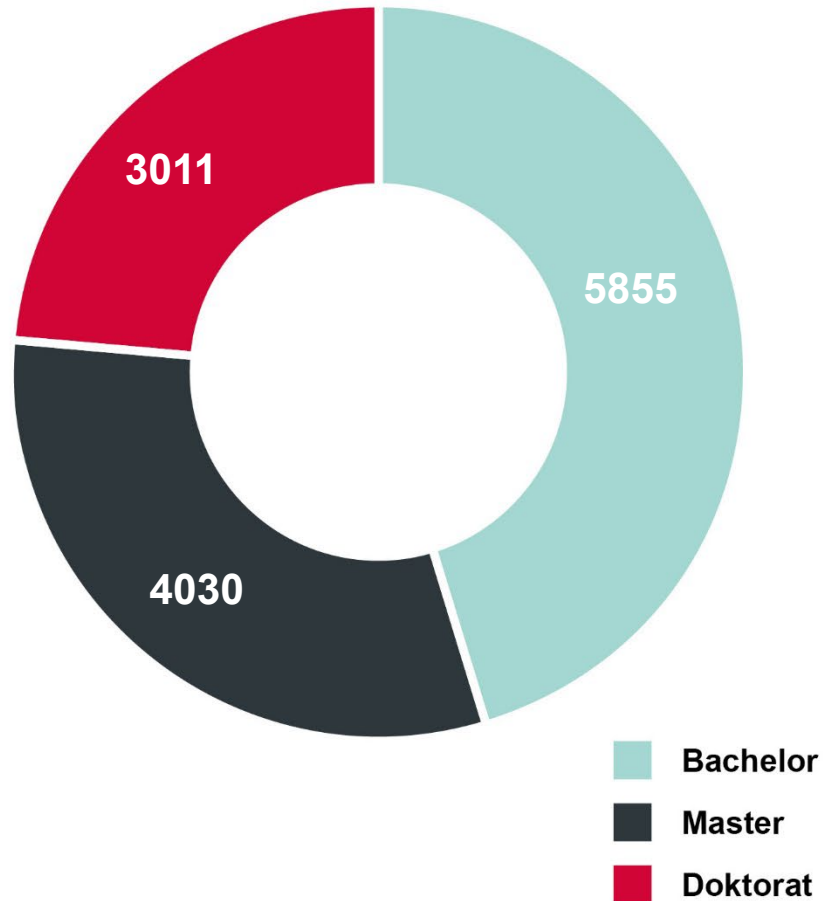

Universität Basel

Bachelor-Abschlüsse

1210

Master-Abschlüsse

1229

Promotionen

581

Studierende

Studierende & Doktorierende

13 006

Frauen

57%

aus dem Ausland

26%

Studierendenzahl nach Fakultäten

Universität Basel

Studierendenzahl nach Fakultäten. Universität Basel. 2023.

Vergleich mit Schweizer Universitäten

Studierendenzahl nach Schweizer Universitäten. Bundesamt für Statistik. 2024.

Ziele der Universität Basel in der Lehre