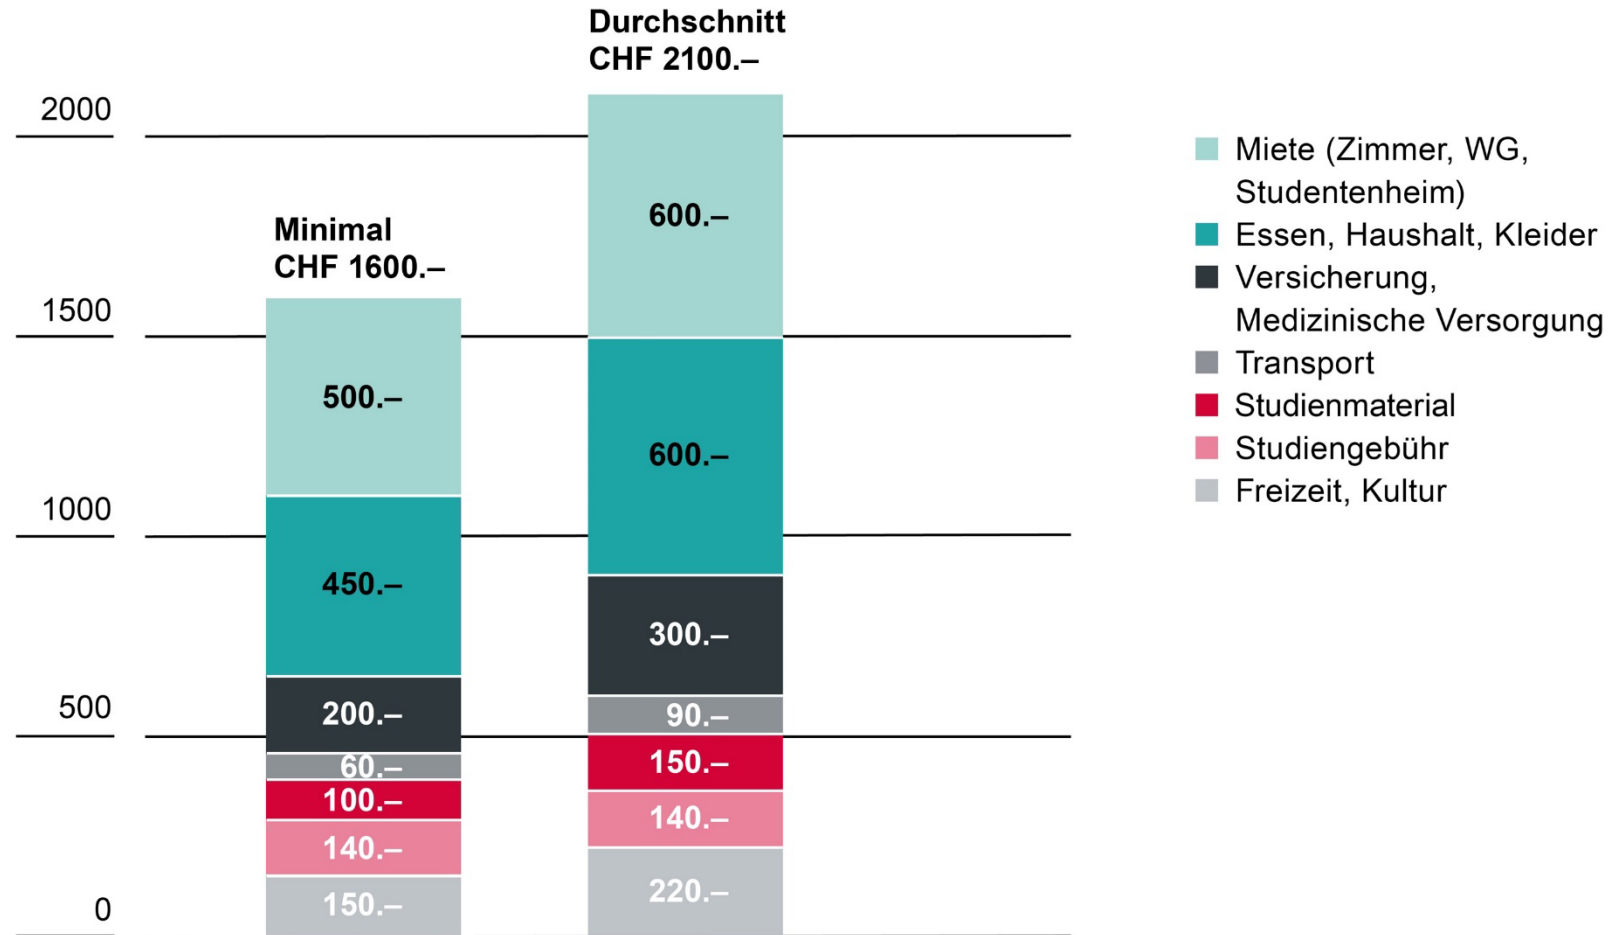

- Diner-Tische mit insgesamt 30 Sitzplätzen
- 6 grosse Sofas

- ✓ Sprechen erlaubt
- ✓ Essen & Trinken
- ✓ Taschen und Jacken

Foyer – EG

- 20 Arbeitsplätze
- Sofainseln

- ✓ Sprechen erlaubt
- ✓ Essen & Trinken
- ✓ Taschen und Jacken

Agenda

-
- 1 Die Universität Basel
 - 2 Studieren in Basel
 - 3 Leben in Basel**
 - 4 Anmeldung und Zulassung
-

Monatliche Kosten für das Studium

Monatliche Kosten für das Studium

Leerwohnungsziffer

Anteil der leerstehenden Wohneinheiten am Total aller Wohneinheiten in % (2022)