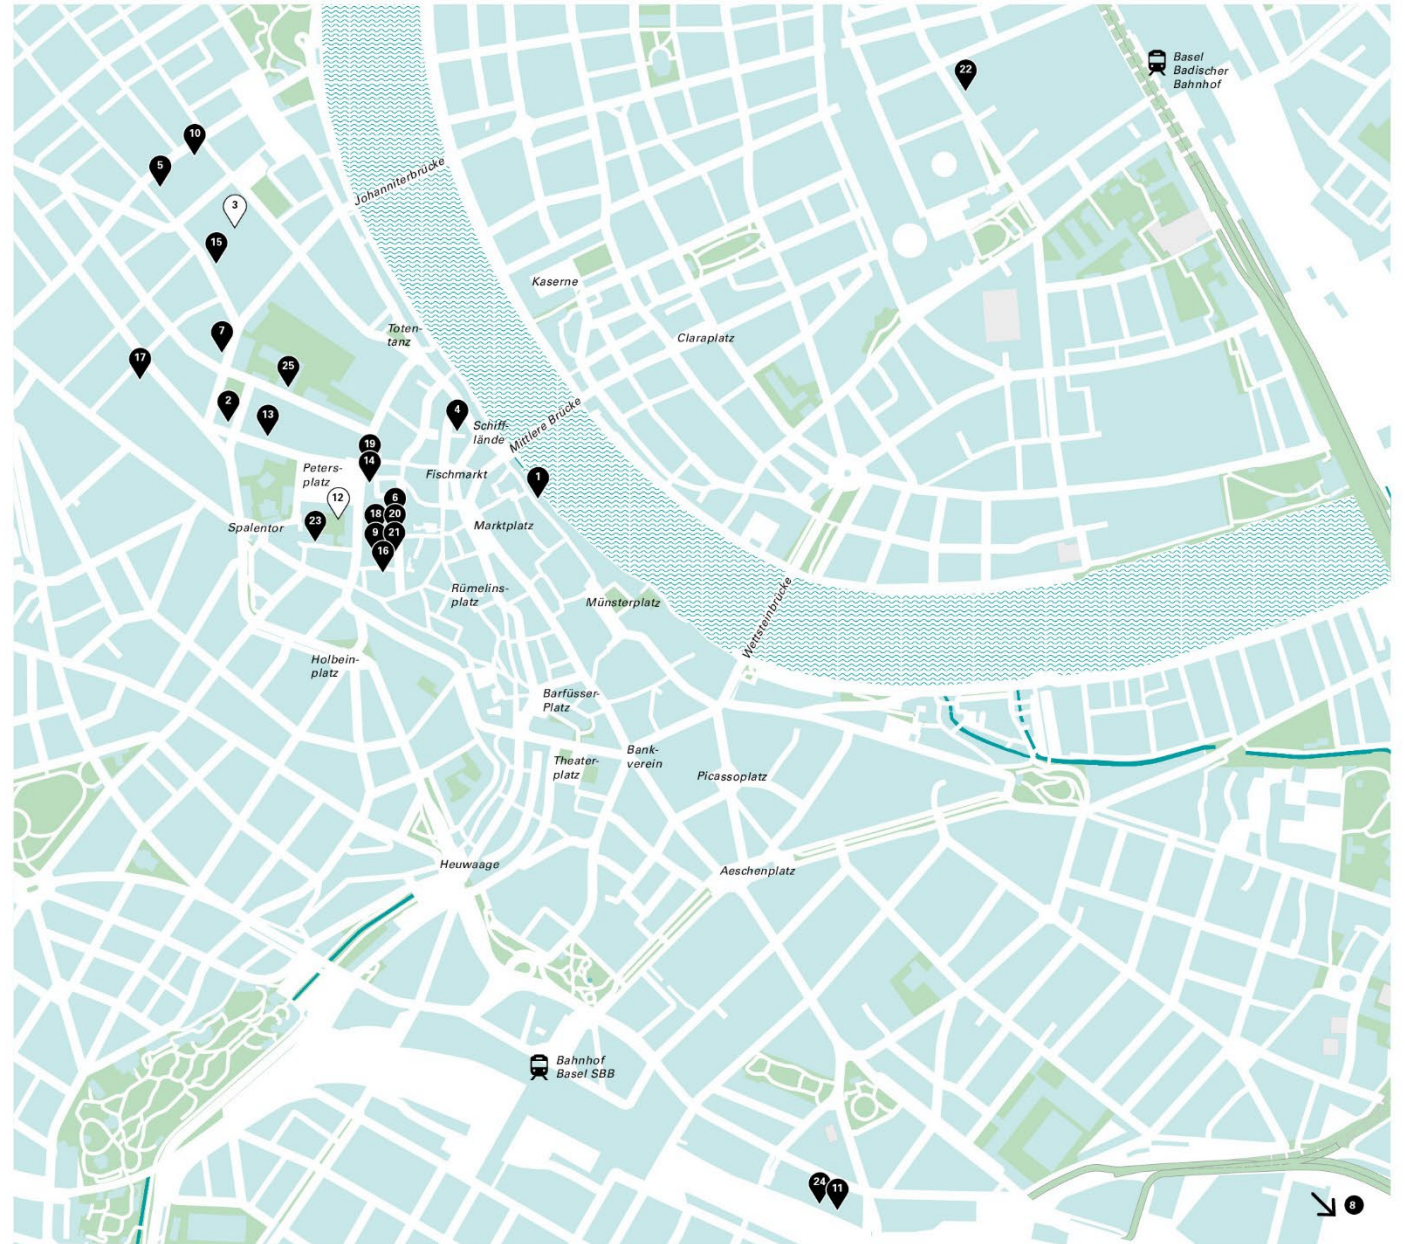

Kurze Wege

- 1 **Alte Universität**
  Rheinsprung 9
- 2 **Bernoullianum**
  Bernoullistrasse 30
- 3 **Biozentrum**
  Spitalstrasse 41
- 4 **Departement Mathematik und Informatik**
  Spiegelgasse 1 und 5
- 5 **Departement Physik**
  Klingelbergstrasse 82
- 6 **Departement Sprach- und Literaturwissenschaften**
  Nadelberg 4
- 7 **Departement Umweltwissenschaften**
  Klingelbergstrasse 27
- 8 **DSBG Neubau**
  Grosse Allee 6
- 9 **Englisches Seminar**
  Nadelberg 6
- 10 **Institut für Organische Chemie**
  St. Johannis-Ring 19
- 11 **Juristische Fakultät**
  Peter Merian-Weg 8
- 12 **Kollegienhaus**
  Petersplatz 1
- 13 **Mensa**
  Bernoullistrasse 16

- 14 **Musikwissenschaftliches Seminar**
  Petersgraben 27
- 15 **Pharmazentrum**
  Klingelbergstrasse 50
- 16 **Schnitz**
  Rosshofgasse 2
- 17 **Seminar für Iberoromanistik**
  Maiengasse 51
- 18 **Seminar für Nordistik**
  Nadelberg 6
- 19 **Seminar für Soziologie**
  Petersgraben 27
- 20 **Slavisches Seminar**
  Nadelberg 8
- 21 **Theologische Fakultät**
  Nadelberg 10
- 22 **UZB DUW**
  Mattenstrasse 40/42
- 23 **Vesalianum**
  Vesalgasse 1
- 24 **Wirtschaftswissenschaftliche Fakultät**
  Peter Merian-Weg 6
- 25 **Zentrum für Lehre und Forschung (ZLF)**
  Hebelstrasse 20