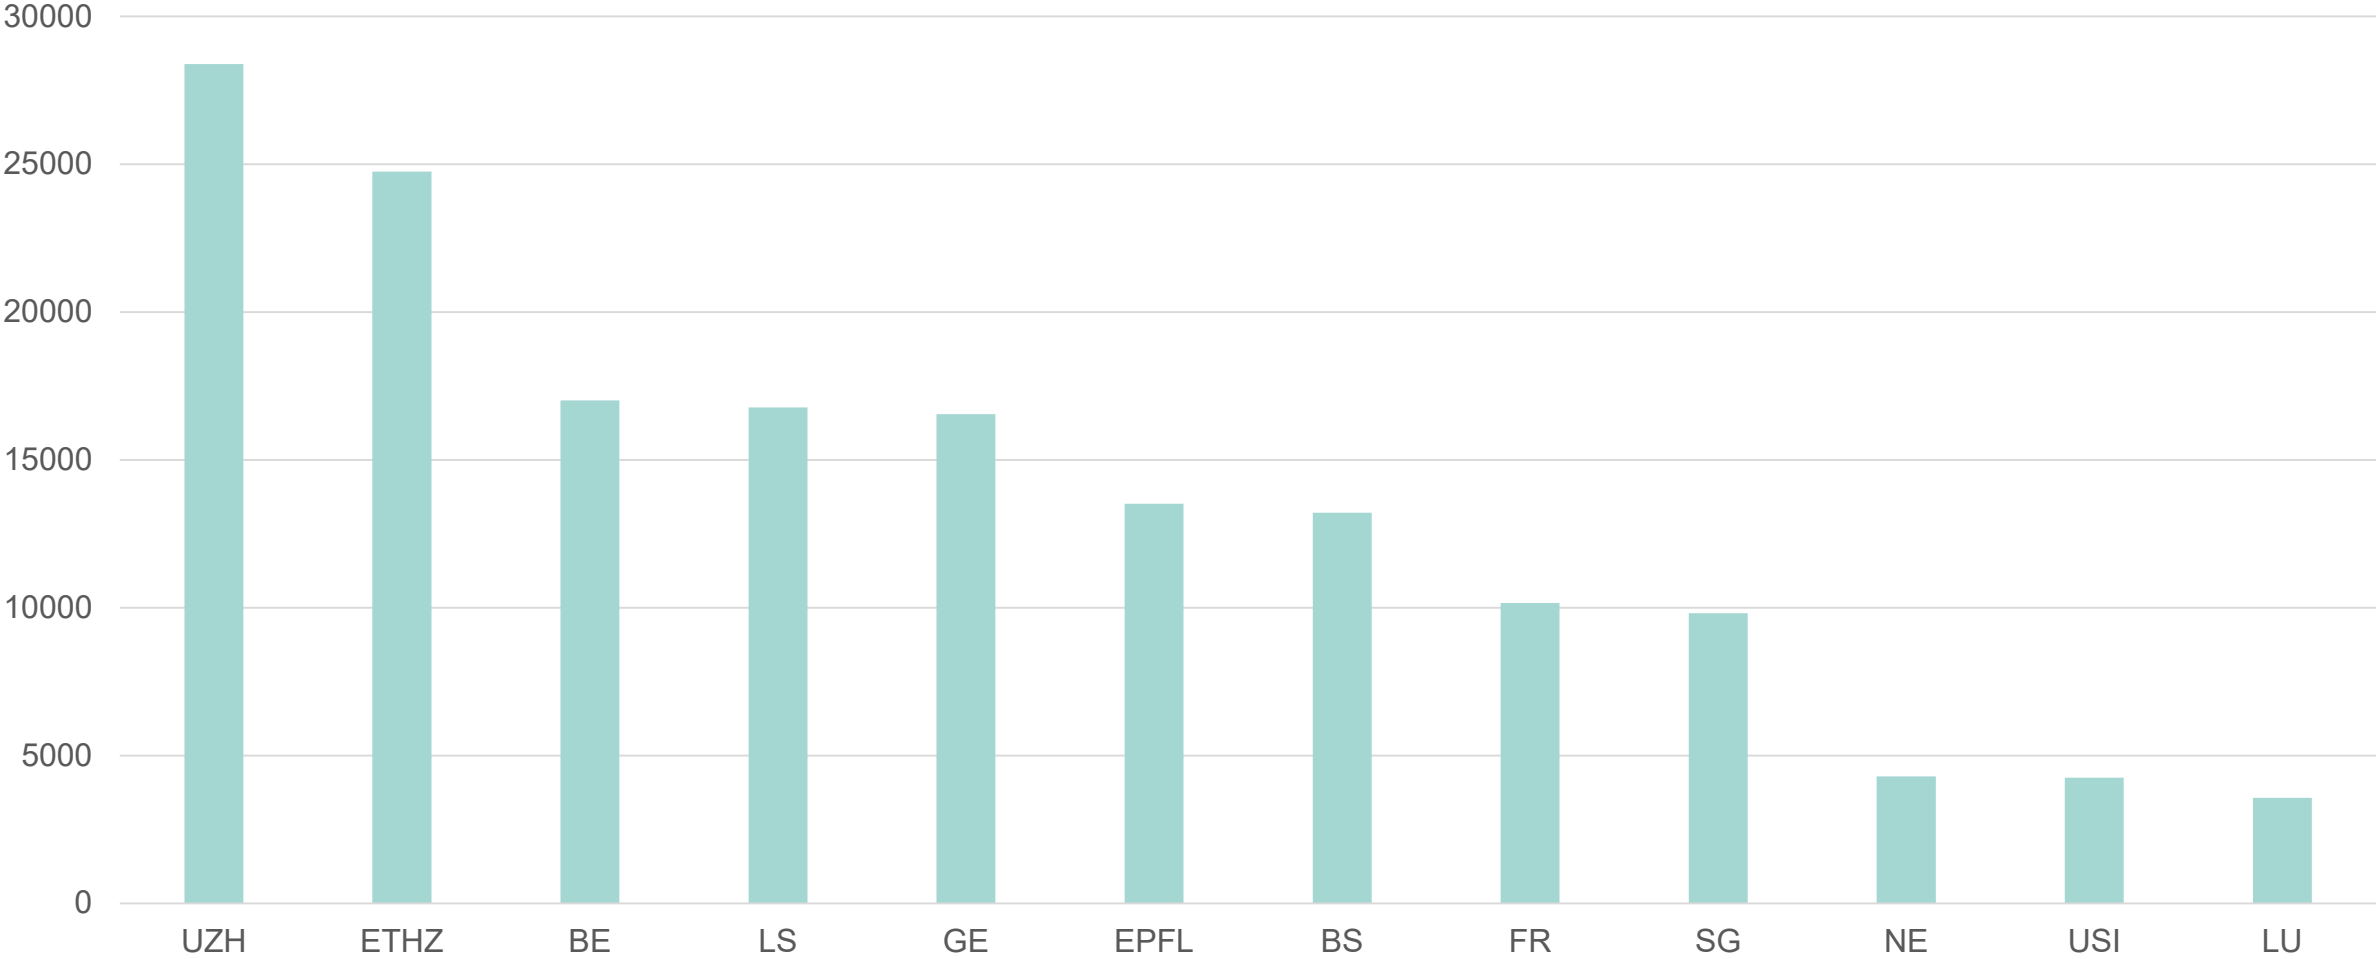

Vergleich mit Schweizer Universitäten

Studierendenzahl nach Schweizer Universitäten. Bundesamt für Statistik. 2024.