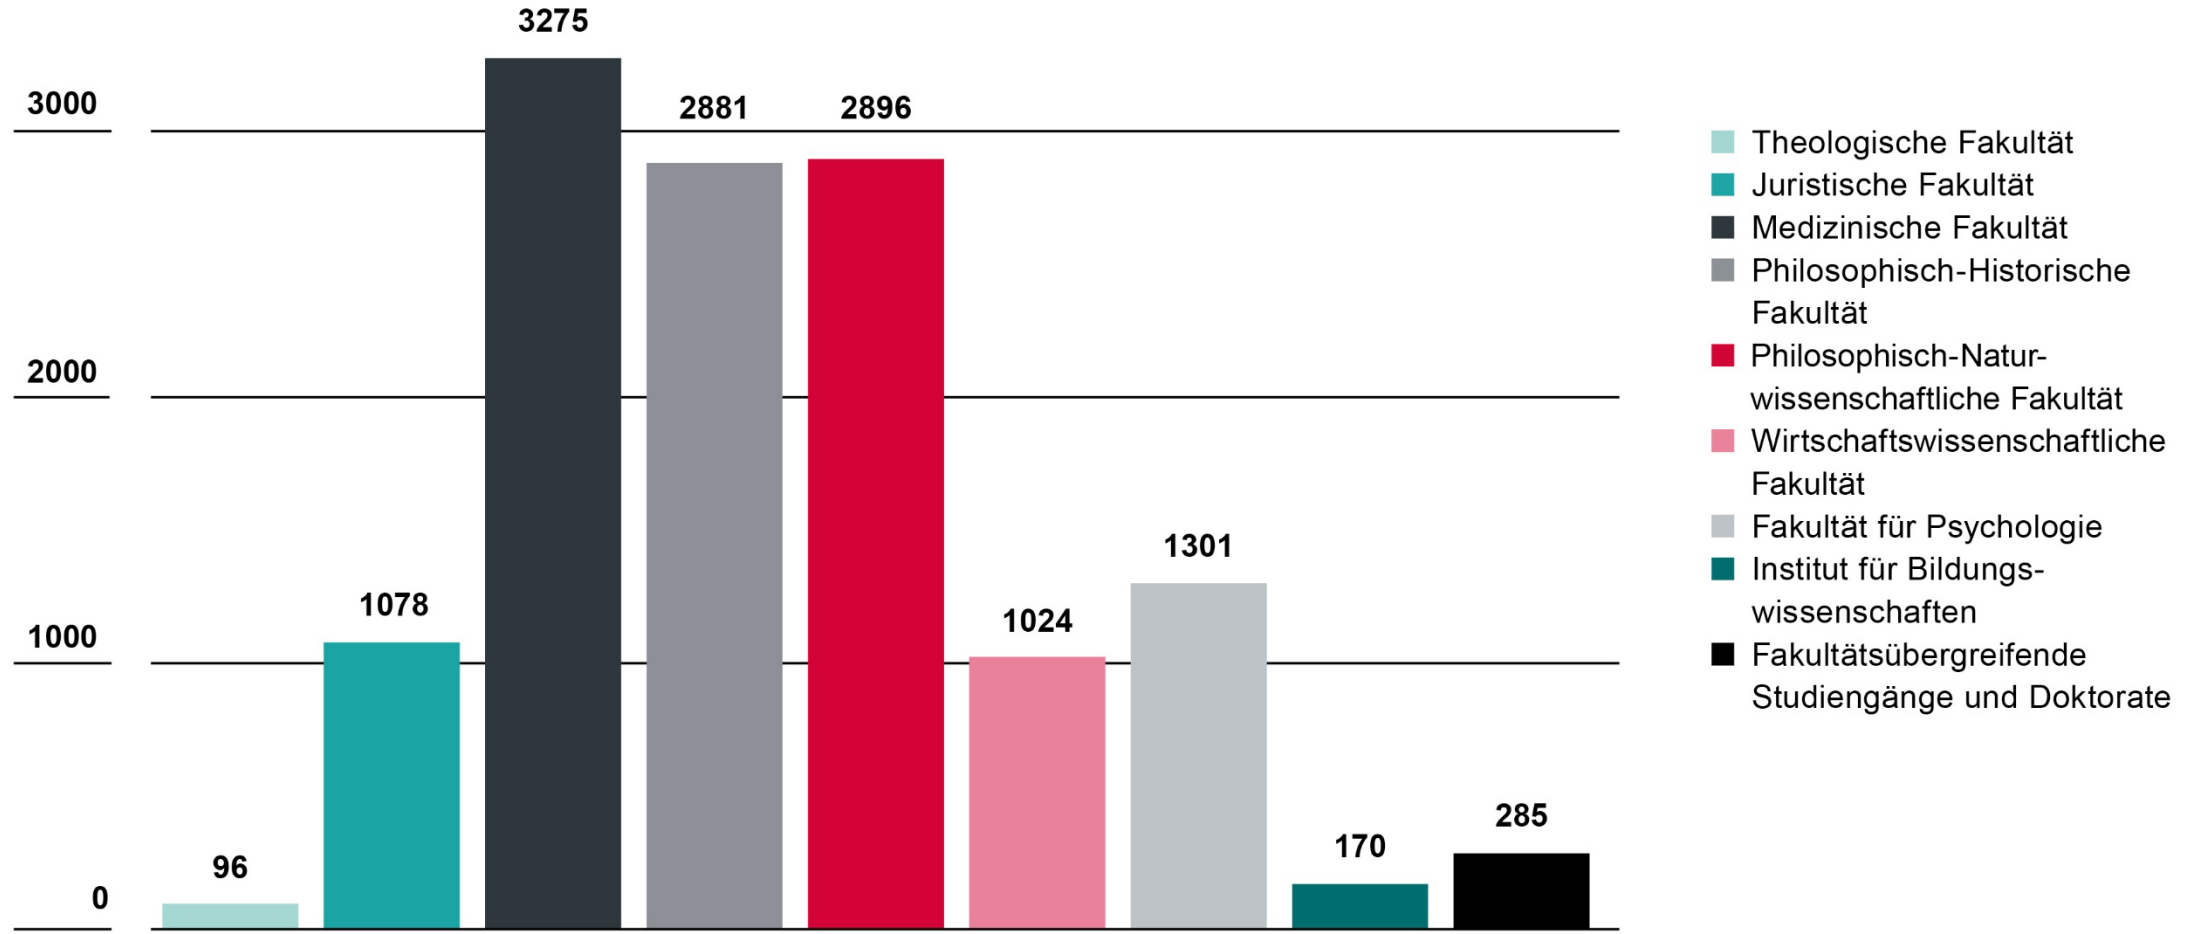

Studierende & Doktorierende

13 006

Frauen

57%

aus dem Ausland

26%

Studierendenzahl nach Fakultäten

Universität Basel

Studierendenzahl nach Fakultäten. Universität Basel. 2023.

Vergleich mit Schweizer Universitäten

Studierendenzahl nach Schweizer Universitäten. Bundesamt für Statistik. 2024.

Ziele der Universität Basel in der Lehre